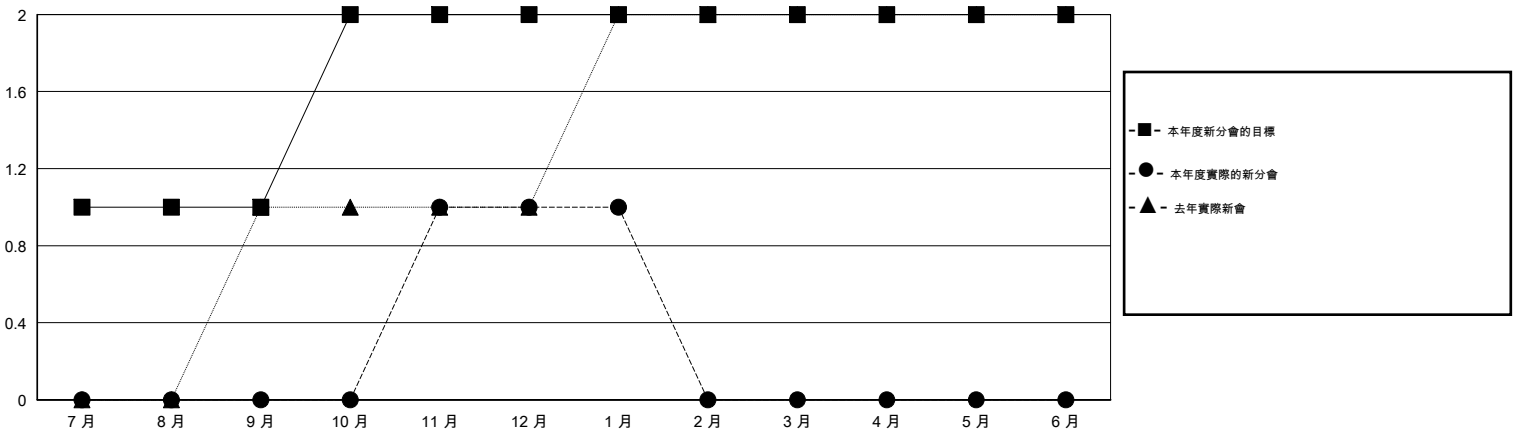

MONTHLY MEMBERSHIP PROGRESS REPORT

District 300C3

Results as of: 1/31/2016

GMT: PEI-JEN CHEN

地點 REP OF CHINA

GMT憲章區 5

分會					位會員@每位須繳				
成果 2015-2016					成果 2015-2016				
季	新分會目標	新會	會員流失的分會	淨增/減	季	新會員目標	增加的授證/新會員	退會人數	淨增/減
7月/8月/9月	1	0	1	-1	7月/8月/9月	-118	302	180	122
10月/11月/12月	1	1	0	1	10月/11月/12月	232	138	115	23
1月/2月/3月	0	0	0	0	1月/2月/3月	100	80	25	55
4月/5月/6月	0	0	0	0	4月/5月/6月	20	0	0	0

目標與實際新會累積

目標和實際會員累積

已取消的分會: 1	68 CLUBS OF 85 增添1位或以上的新會員	性別分佈
放棄的會員		男 2,954 (77.13%)
過世 3		女 876 (22.87%)
分會已取消 0	點擊這裡取得健康評估資料	家庭單位會員 0
其他 317		戶長 0
總計 320		非戶長 0