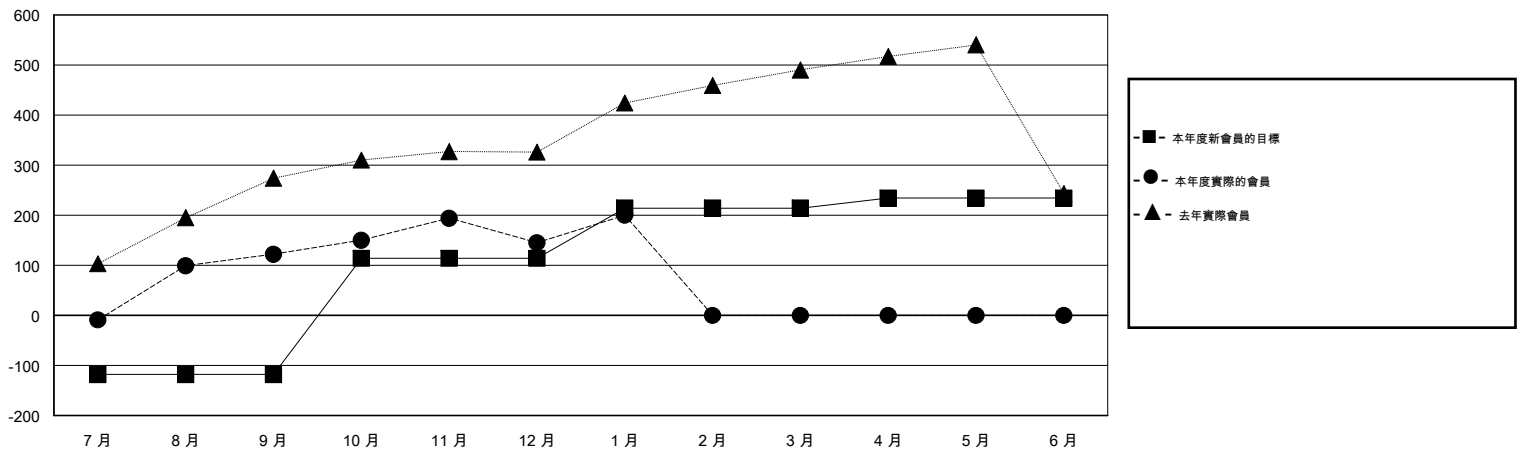

MONTHLY MEMBERSHIP PROGRESS REPORT

District 300C3

Results as of: 1/31/2016

GMT: PEI-JEN CHEN

地點 REP OF CHINA

GMT憲章區 5

分會					位會員@每位須繳				
成果 2015-2016					成果 2015-2016				
季	新分會目標	新會	會員流失的分會	淨增/減	季	新會員目標	增加的授證/新會員	退會人數	淨增/減
7月/8月/9月	1	0	1	-1	7月/8月/9月	-118	302	180	122
10月/11月/12月	1	1	0	1	10月/11月/12月	232	138	115	23
1月/2月/3月	0	0	0	0	1月/2月/3月	100	80	25	55
4月/5月/6月	0	0	0	0	4月/5月/6月	20	0	0	0

目標與實際新會累積

目標和實際會員累積

已取消的分會: 1	68 CLUBS OF 85 增添1位或以上的新會員	性別分佈
放棄的會員		男 2,954 (77.13%)
過世 3		女 876 (22.87%)
分會已取消 0	點擊這裡取得健康評估資料	家庭單位會員 0
其他 317		戶長 0
總計 320		非戶長 0